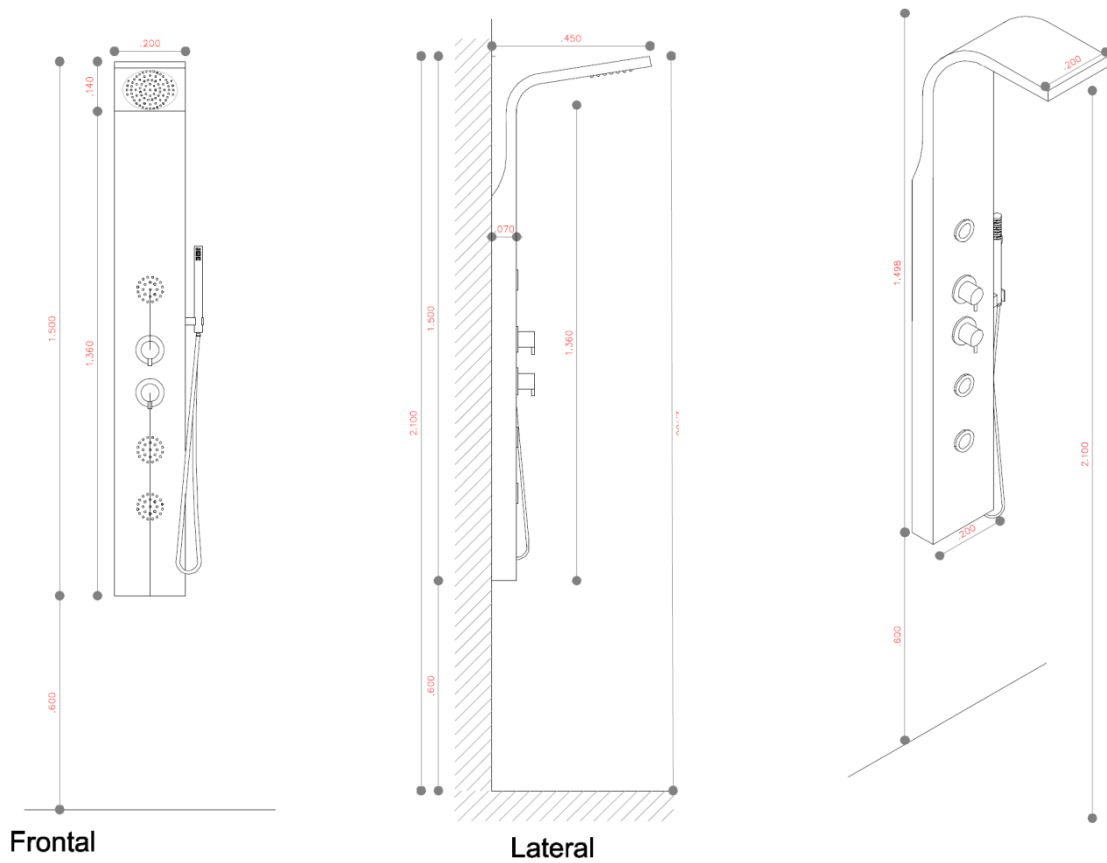

DUCHAS

TORRE DUCHA ACERO INOX

*Ducha con soporte a muro, que facilita el flujo y la temperatura del agua, dentro del espacio de baño, una referencia moderna e innovadora.

*Chorro tipo lluvia que reparte de forma uniforme y abundante el agua sin desperdiciarla y generando ahorro en el consumo de líquido, sus salidas de agua inhiben la acumulación de minerales que taponan la regadera.

*El cuerpo de la ducha es fabricado en acero inoxidable y el cromado es aplicado con un proceso que asegura la durabilidad y resistencia al rayado, el desgaste y la humedad.

NOTA: La fotografía del producto es ilustrativa, algunos atributos de color y textura pueden variar de acuerdo con la resolución de su pantalla y diferir de la realidad.

CARACTERÍSTICAS DEL PRODUCTO

Referencia:	TFS9025
Colección:	Inox
Cuerpo principal:	Acero Inoxidable.
Tamaño de teleducha:	22 x 50 cm rectangular.
Acabado:	Cromado
Presión de trabajo:	0.2Mpa - 0.5Mpa 290.075 Psi - 725.189 Psi.
Consumo de agua L / MIN por debajo de 0.4MPA:	22,2
Consumo de agua L / MIN por debajo de 0.6MPA:	27,2
Peso:	12 kg.
Garantía:	1 año
Servicio de armado:	Nuestros productos vienen desarmados y empacados en su debida caja, requieren ensamble o armado no incluido en el precio de venta.

PLANOS DEL PRODUCTO

TORRE DUCHA ACERO INOX. 304-1500x200 MM 26514

NOTA: Estas dimensiones son nominales y pueden variar entre modelos, tolerancia de +/- 2mm

INCLUYE

- Teleducha (Manguera de entrada de agua 150cm de acero inoxidable de doble bloqueo)