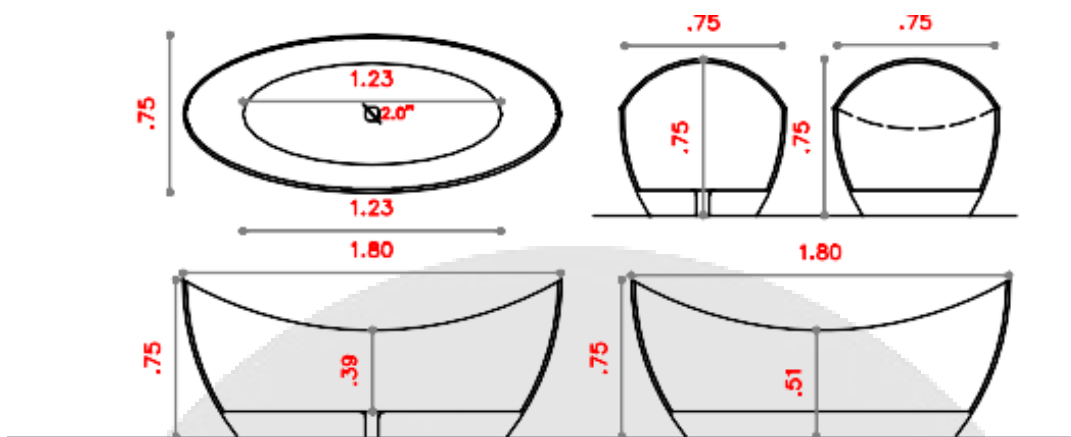

CARACTERÍSTICAS DEL PRODUCTO

Referencia:	TW1BBLUW-8618T
Dimensiones:	1800 x 750 x 750 mm.
Material:	Resina transparente blu
Peso seco / lleno aproximado:	48 kg/50 kg
Color:	Azul
Capacidad agua:	
Incluye:	Conjunto de desagüe y rebosadero
No incluye:	Desagüe de sifón de bañera ni grifería.
Garantía:	1 año
Servicio de armado:	Nuestros productos vienen desarmados y empacados en su debida caja, requieren ensamble o armado no incluido en el precio de venta.

PLANOS DEL PRODUCTO

TINA TRANSPARENTE
BLU

NOTA: Estas dimensiones son nominales y pueden variar entre modelos, tolerancia de +/- 2mm