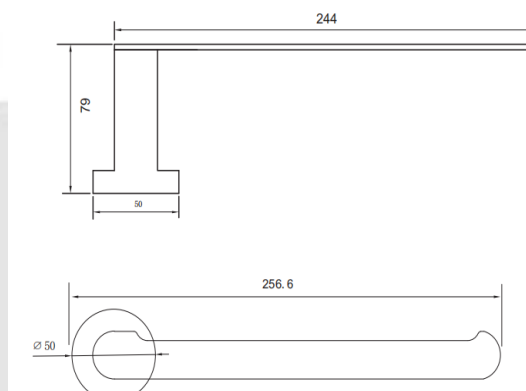

## CARACTERÍSTICAS DEL PRODUCTO

<b>Referencia:</b>	CE1CE519004GB
<b>Uso:</b>	Accesorio de baño.
<b>Dimensiones:</b>	244x79x50
<b>Material:</b>	Acero Inoxidable.
<b>Acabado:</b>	Dorado.
<b>Color:</b>	Dorado.
<b>Garantía:</b>	1 año
<b>Incluye:</b>	Se entrega con fijaciones para su instalación.
<b>Servicio de armado:</b>	Nuestros productos vienen desarmados y empacados en su debida caja, requieren ensamble o armado no incluido en el precio de venta.

## PLANOS DEL PRODUCTO

**NOTA:** Estas dimensiones son nominales y pueden variar entre modelos, tolerancia de +/- 2mm